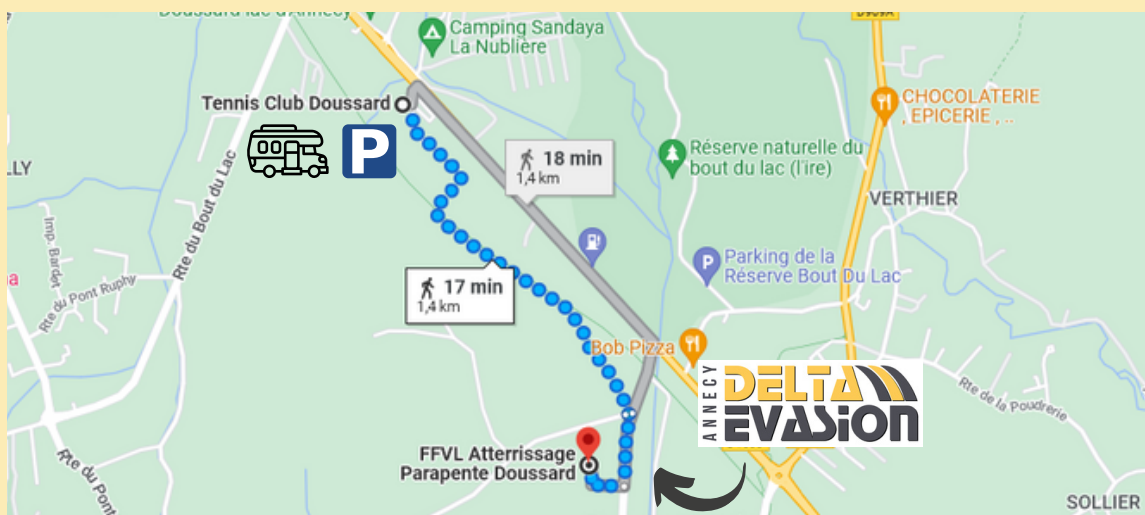

Prévoir 1h30 sur place

 De 9h à 19h

+33 (0) 6 08 32 49 59 // +33 (0) 6 07 07 10 75

DELTA EVASION

@DELTAEVASION

Delta Evasion

Toutes réservations impliquent l'adhésion des CGV page 4

PARKING CAMPING CAR DE LA ROUTE D'ANNECY

Tennis Club Doussard
Route d'Anancy
74210 Doussard

PARKING DE L'ÉCOLE DE DOUSSARD

- Parking de l'école de Doussard
- Pas d'aménagements : parking gratuit
- Ouvert uniquement pendant les vacances scolaires
- Signaler sa présence à la mairie ou à l'office de tourisme de Doussard.

Place du près de la foire
74210 Doussard

À cause d'un nombre important de débordements des rejets des déchets et excréments des campings car dans la nature, la mairie de Doussard a limité le nombre de parkings dans sa commune.